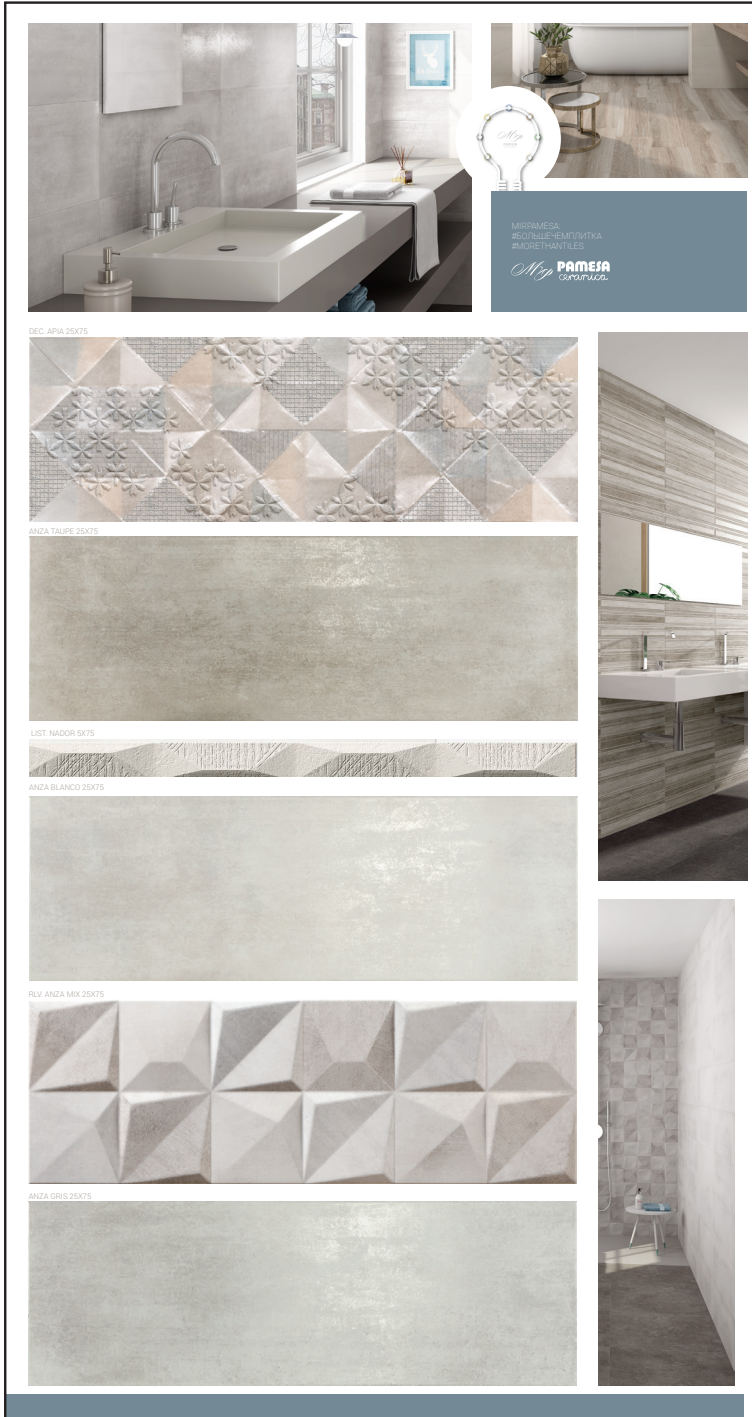

PVP9249-ANZA-1005X1924

MEDIDA PANEL 100,5X192,4CM

DEC. APIA 25X75
ANZA TAUPE 25X75
LIST. NADOR 5X75
ANZA BLANCO 25X75
RLV. ANZA MIX 25X75
ANZA GRIS 25X75